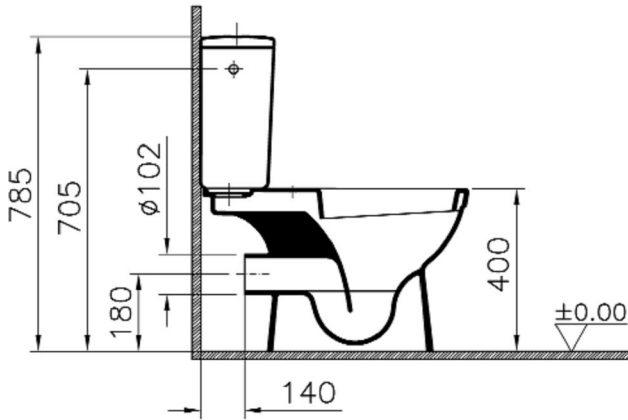

VitrA

FICHE TECHNIQUE PACK WC NORMUS 3/6L

Sortie Horizontale

Pack WC Sortie Horizontale

Marque: VitrA

Gamme: NORMUS

Référence: 9780B003-0599

Abattant 23-003-002 charnières
hostaform

Poids: 34,7 kg

Yandan girisli
Side inlet
Zulauf seitlich