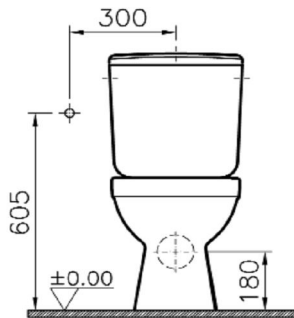

VitrA

FICHE TECHNIQUE PACK WC NORMUS 3/6L

Sortie Horizontale

Pack WC Sortie Horizontale

Marque: VitrA

Gamme: NORMUS

Référence: 9780B003-0599

Abattant 23-003-002 charnières
hostaform

Poids: 34,7 kg

Yandan girisli
Side inlet
Zulauf seitlich