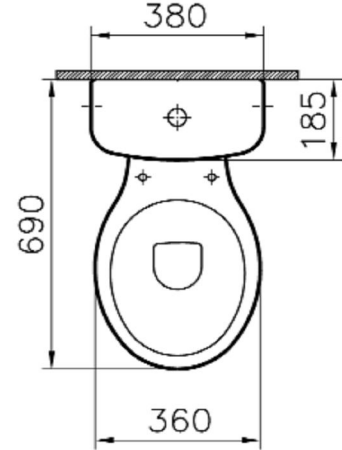

VitrA

FICHE TECHNIQUE PACK WC NORMUS 3/6L

Sortie Horizontale

Pack WC Sortie Horizontale

Marque: VitrA

Gamme: NORMUS

Référence: 9780B003-0599

Abattant 23-003-002 charnières
hostaform

Poids: 34,7 kg

Yandan girisli
Side inlet
Zulauf seitlich