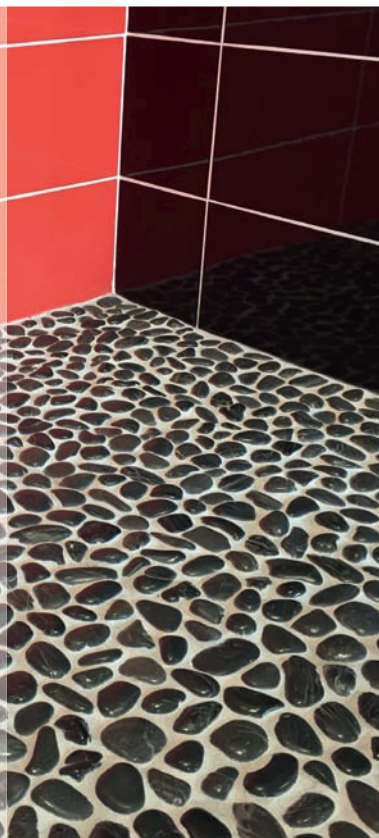

GALETS DE RIVIÈRE

5€
95 / plaque

Galets naturels de rivière collés sur filet.
Vendu en plaque de 30 x 30 cm.

Nero

Fog

Bianco

White

Belge

Black mix

PALADINS EN MARBRE

5€
95 / plaque

Morceaux de marbre collés sur filet.
Vendu en plaque de 30 x 30 cm.

Mix Bianco/Nero

Cotto

Grigio

Nero