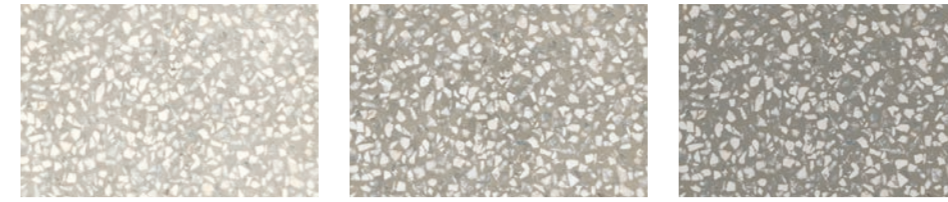

9 M1LS D_Segni Scaglie Decoro Tappeto 15 20x20

10 M1LR D_Segni Scaglie Decoro Tappeto 14 20x20

11 M1KX D_Segni Scaglie White 20x20
M1LJ Decoro Mix Scaglie 20x20

D_SEGNI

Colori · Colours

D_Segni Scaglie

Scaglie White

Scaglie Grey

Scaglie Anthracite

Scaglie Black

Scaglie Yellow

Scaglie Blue

Superfici · Surfaces

D_Segni Scaglie

Naturale · Matt