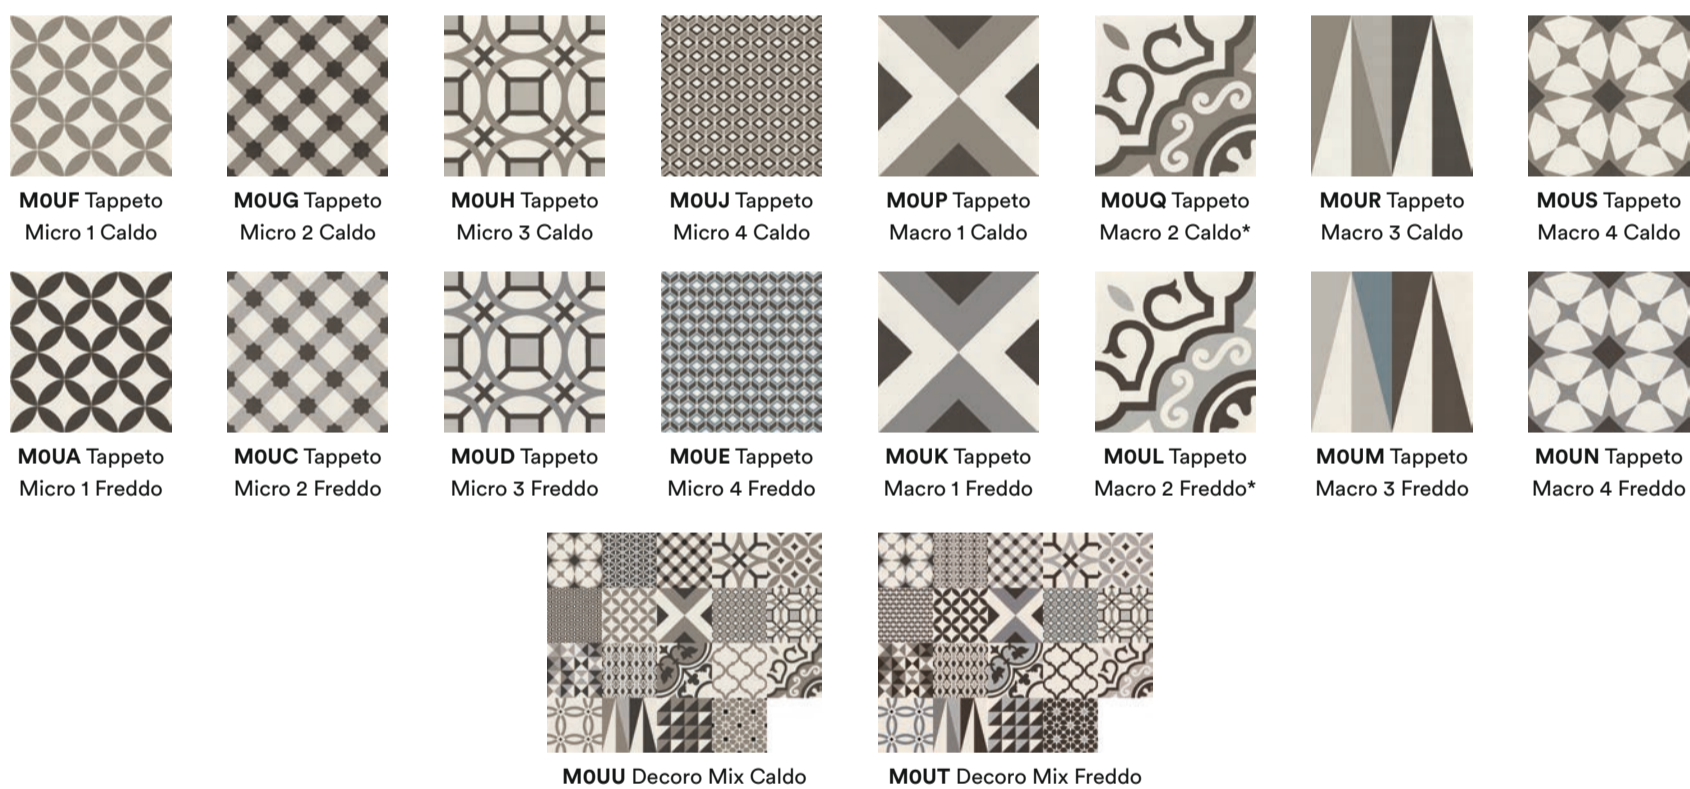

Scaglie Grey

Scaglie Anthracite

Scaglie Black

Scaglie Yellow

Scaglie Blue

Superfici · Surfaces

D_Segni Scaglie

Naturale · Matt

Tappeto 7*

M1L7

Tappeto 8

M1L9 Decoro Mix Colore

Formati · Sizes

20x20 Scaglie

M1KX D_Segni Scaglie White

M1LO D_Segni Scaglie Grey

M1KZ D_Segni Scaglie Anthracite

M1KY D_Segni Scaglie Black

M1L2 D_Segni Scaglie Yellow

M1L1 D_Segni Scaglie Blue

20x20 Colore

M1KT D_Segni Colore Mustard

M1KU D_Segni Colore Tangerine

M1KV D_Segni Colore Indigo

*Posa 90° senso orario • 90° clockwise installation

- Gres Porcellanato • Porcelain Stoneware
- Conforme • According to UNI EN 14411 - G Bla

Colori · Colours

Superfici · Surfaces

Decori · Decors

Formati · Sizes