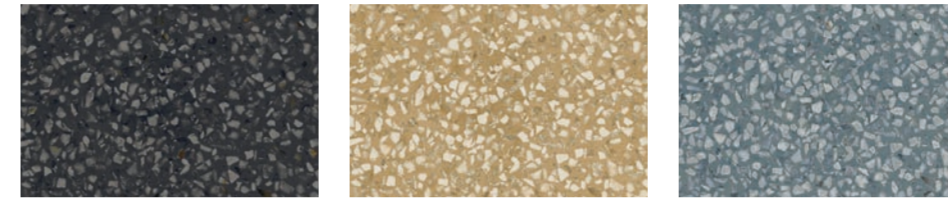

9 M1LS D_Segni Scaglie Decoro Tappeto 15 20x20

10 M1LR D_Segni Scaglie Decoro Tappeto 14 20x20

11 M1KX D_Segni Scaglie White 20x20
M1LJ Decoro Mix Scaglie 20x20

D_SEGNI

Colori · Colours

D_Segni Scaglie

Scaglie White

Scaglie Grey

Scaglie Anthracite

Scaglie Black

Scaglie Yellow

Scaglie Blue

Superfici · Surfaces

D_Segni Scaglie

Naturale · Matt