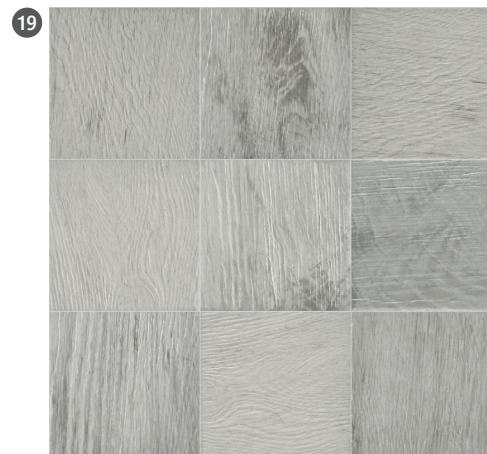

# ECOTIMBER

Gres IMSO

8 mm

**MP380 OAK**

**MP381 ASH**

**MP382 EBONY**

**MP383 CAVE**

2