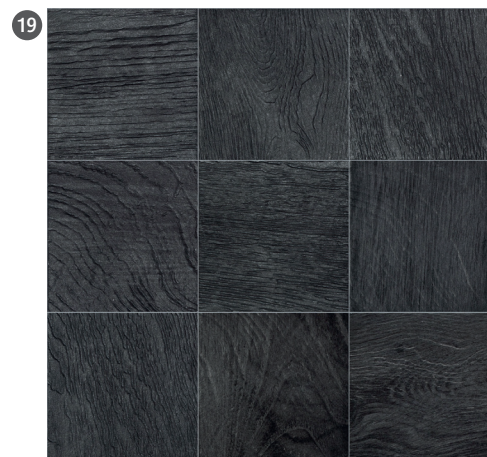

# ECOTIMBER

Gres IMSO

8 mm

**MP380 OAK**

**MP381 ASH**

**MP382 EBONY**

**MP383 CAVE**

2