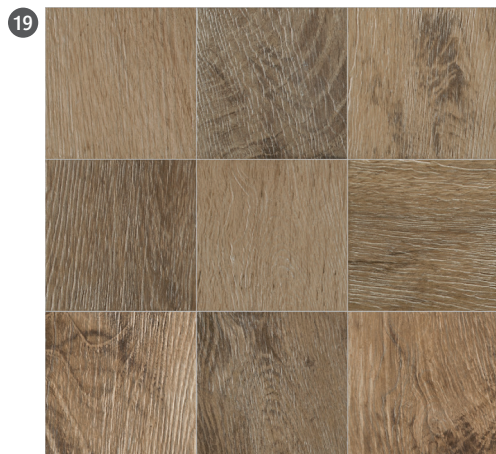

# ECOTIMBER

Gres IMSO

8 mm

**MP380 OAK**

**MP381 ASH**

**MP382 EBONY**

**MP383 CAVE**

2